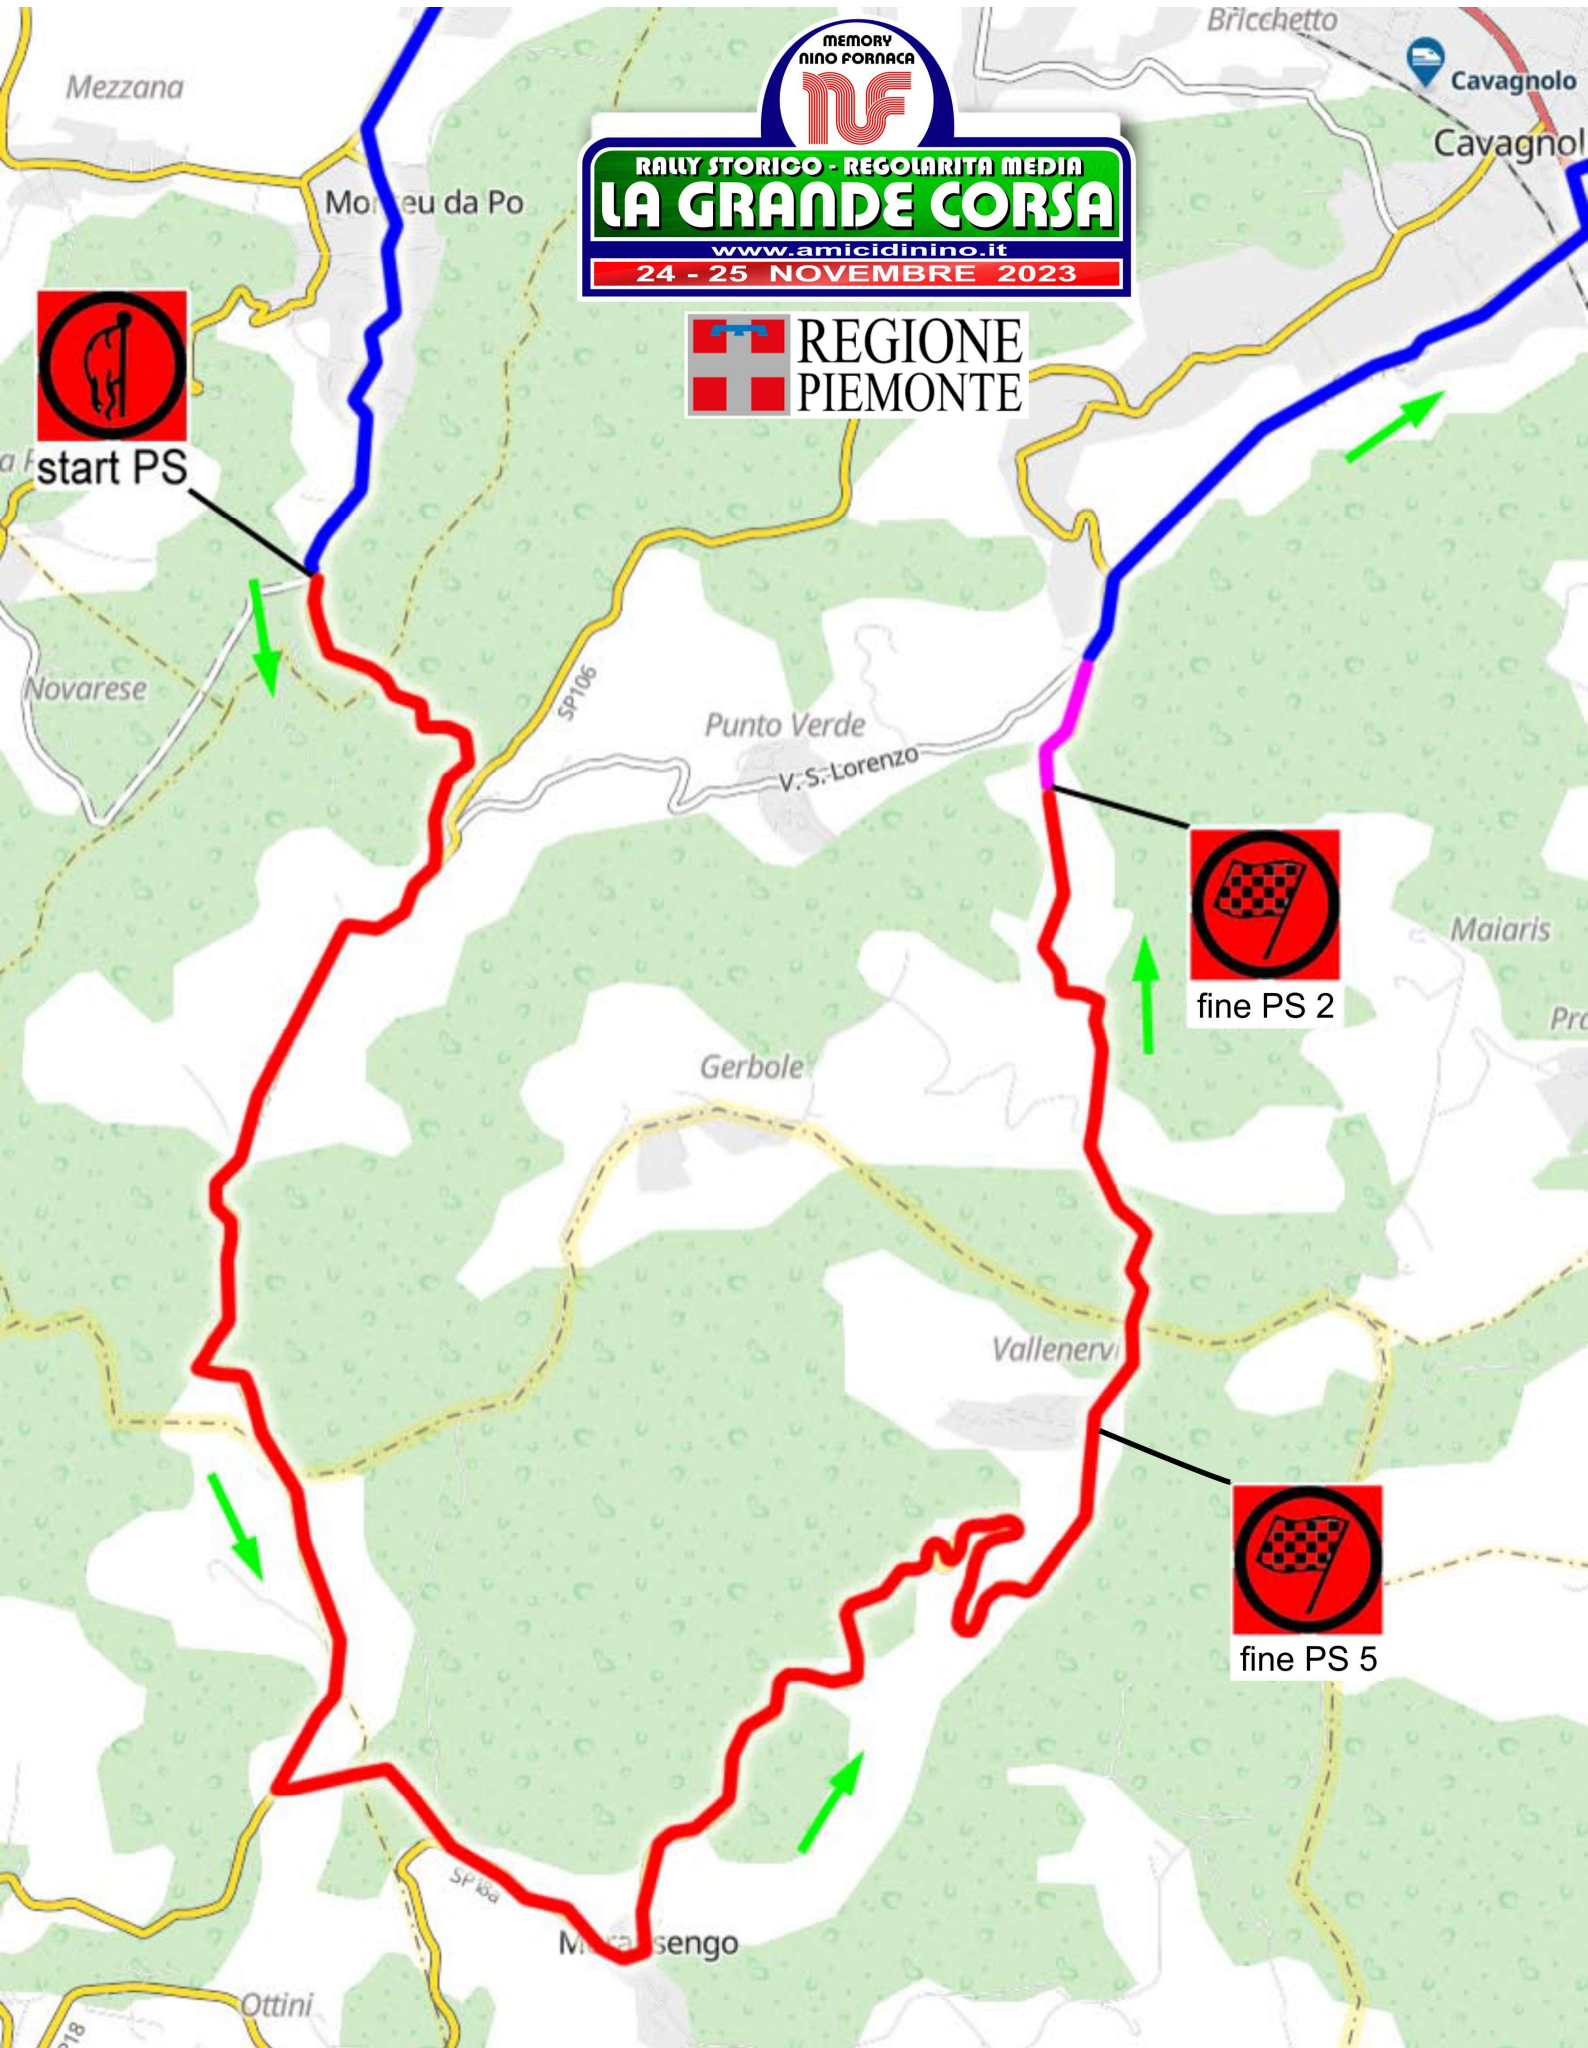

MEMORV
NINO FORNACA

RALLY STORICO - REGOLARITA MEDIA
LA GRANDE CORSA
www.amiciadinino.it
24 - 25 NOVEMBRE 2023

 REGIONE
PIEMONTE

start PS

fine PS 2

fine PS 5

PS 3-6 Robella

MEMORV
NINO FORNACA

RALLY STORICO - REGOLARITÀ MEDIA
LA GRANDE CORSA
www.amigidinino.it
24 - 25 NOVEMBRE 2023

 REGIONE
PIEMONTE