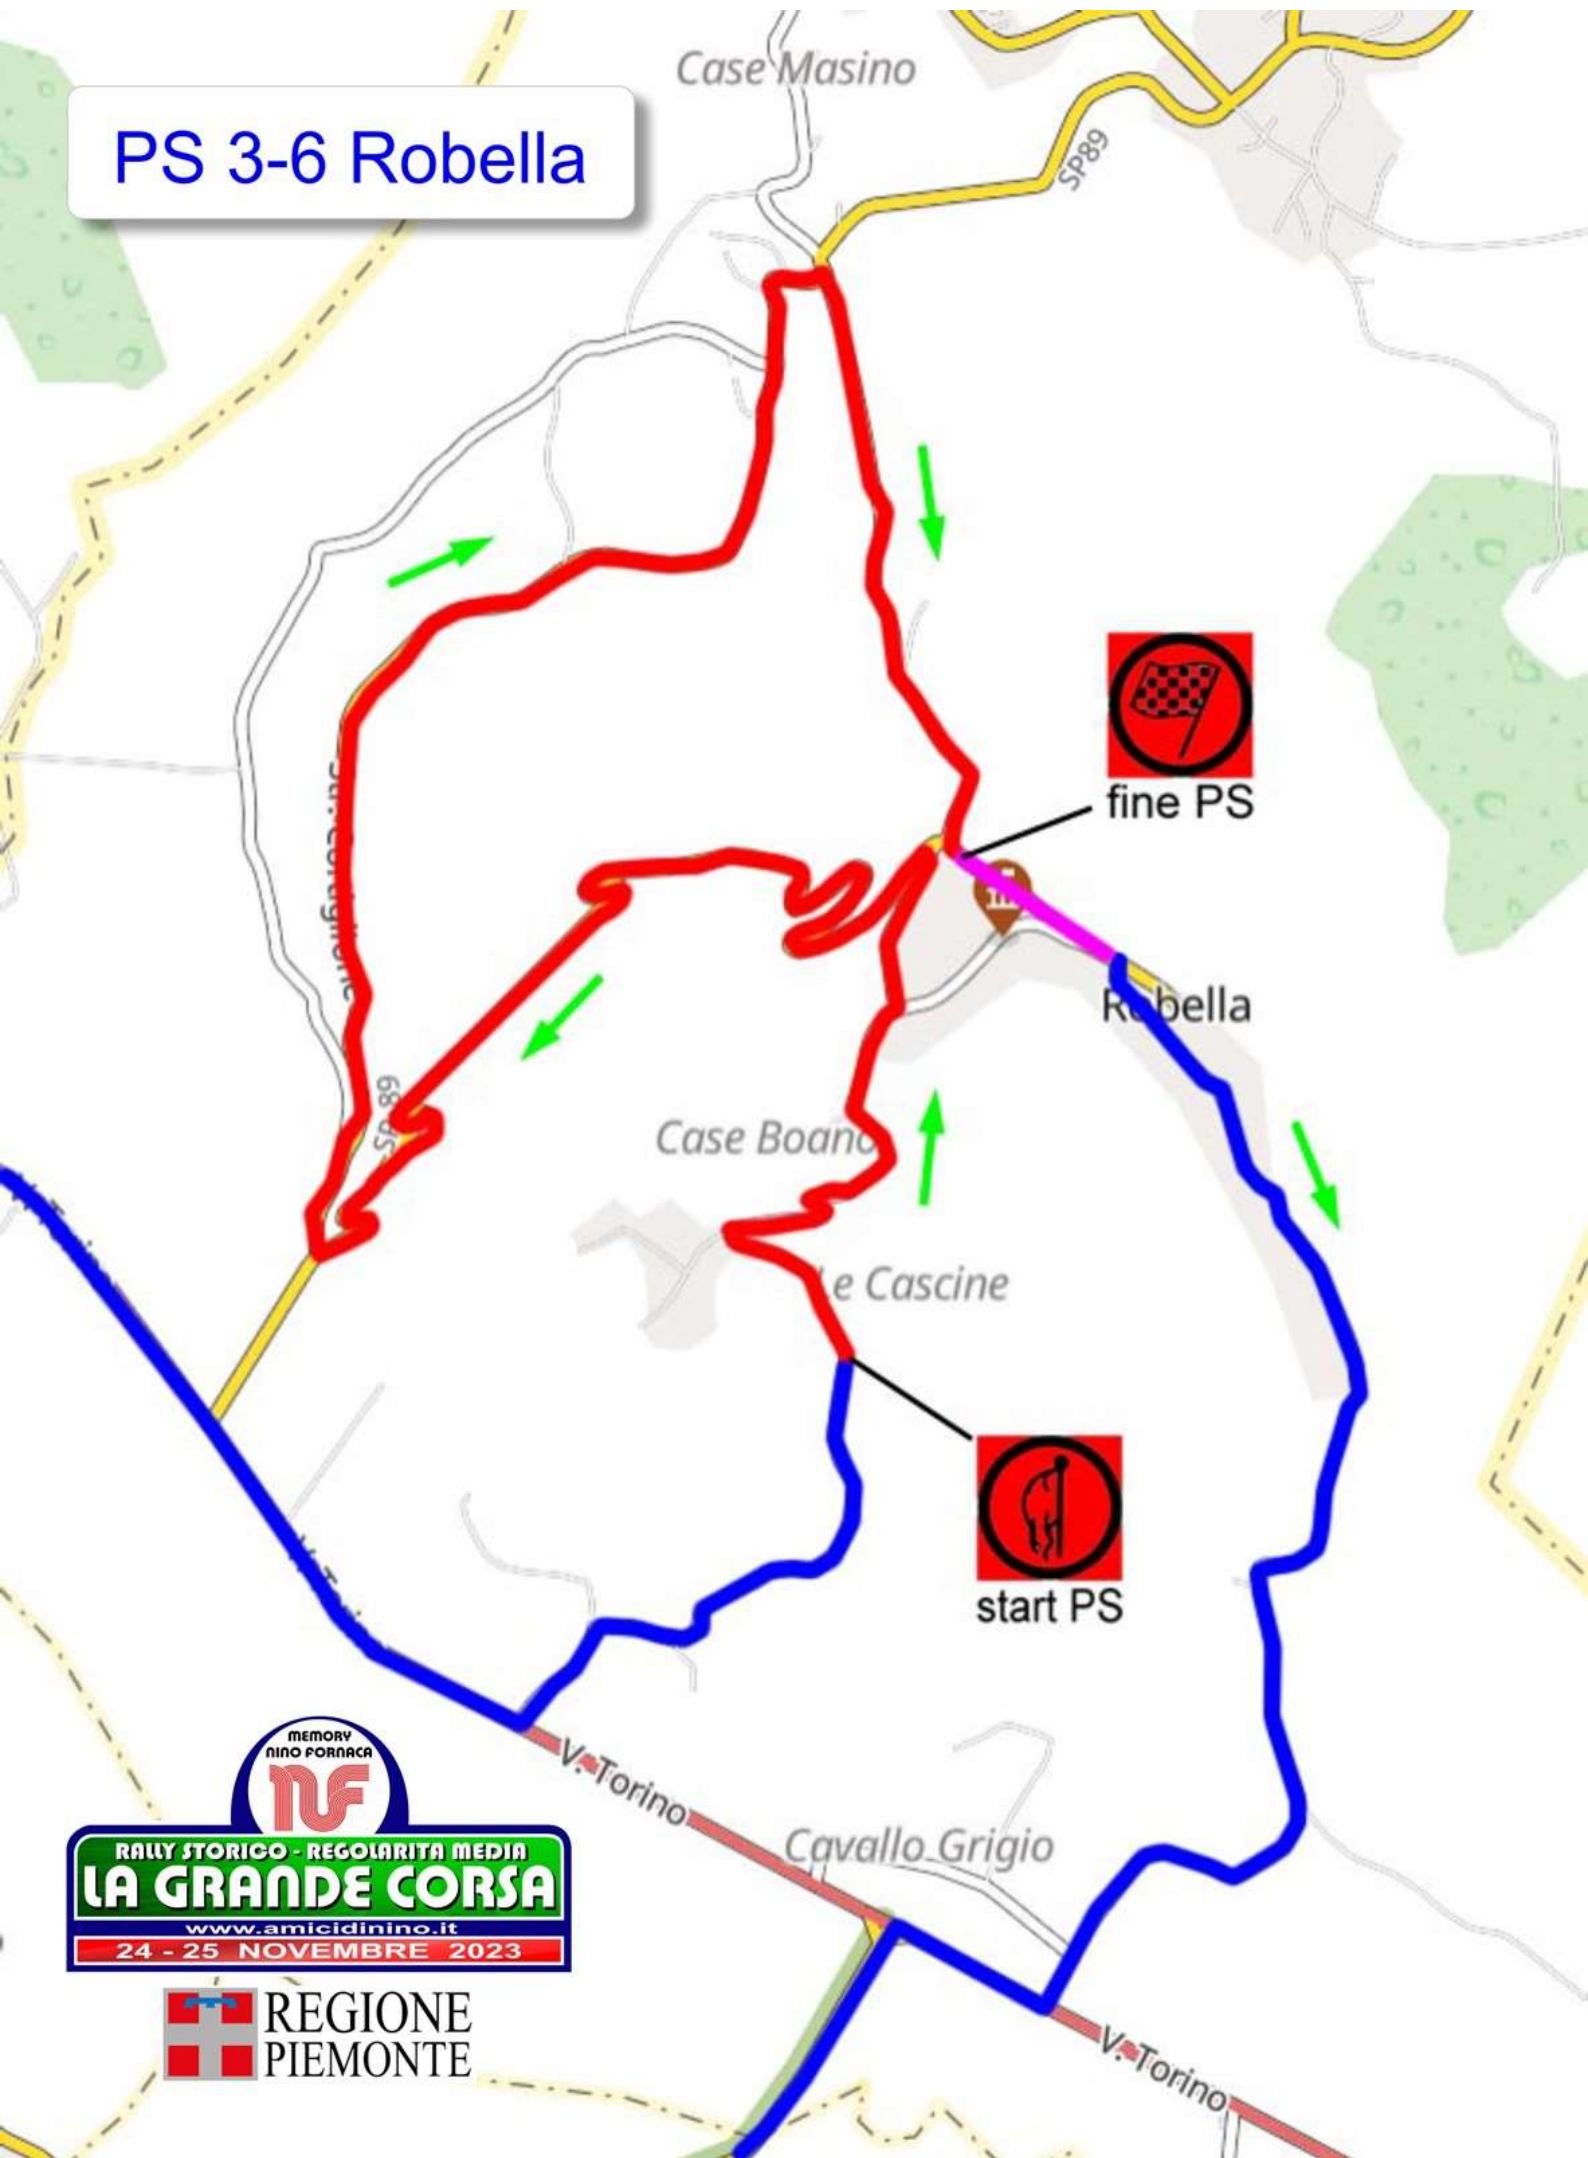

MEMORV
NINO FORNACA

RALLY STORICO - REGOLARITA MEDIA
LA GRANDE CORSA
www.amiciadinino.it
24 - 25 NOVEMBRE 2023

 REGIONE
PIEMONTE

start PS

fine PS 2

fine PS 5

PS 3-6 Robella

MEMORV
NINO FORNACA

RALLY STORICO - REGOLARITÀ MEDIA
LA GRANDE CORSA
www.amigidinino.it
24 - 25 NOVEMBRE 2023

 REGIONE
PIEMONTE